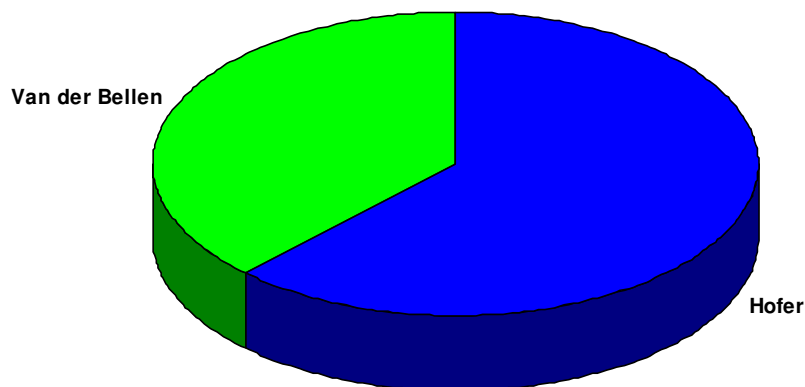

Sprengel: **0202**   **Wahllokal:** PUNZERSCHULE
KARL-PUNZER-STRASSE 73-75

Wiederholung des 2. Wahlgangs				2. Wahlgang (aufgehoben)	
Wahlber.:	381			383	
Abgegeben:	232	60,89 %		214	55,87 %
Ungültig:	2			4	
Gültig:	230			210	
Ing. Norbert Hofer:	143	62,17 %	-5,92 %	143	68,10 %
Dr. Alexander Van der Bellen:	87	37,83 %	+5,92 %	67	31,90 %

Vergleich der Kandidaten