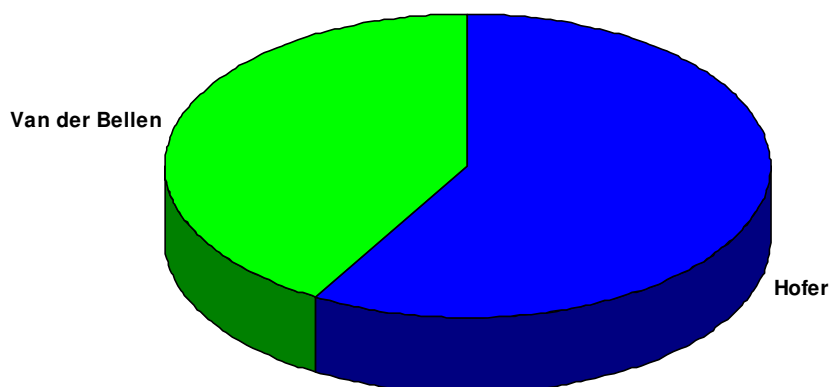

Sprengel: **0069**   **Wahllokal:** VOLKSSCHULE RESTHOF
RESTHOFSTRASSE 40

Wiederholung des 2. Wahlgangs				2. Wahlgang (aufgehoben)	
Wahlber.:	484			493	
Abgegeben:	290	59,92 %		277	56,19 %
Ungültig:	11			7	
Gültig:	279			270	
Ing. Norbert Hofer:	163	58,42 %	-4,91 %	171	63,33 %
Dr. Alexander Van der Bellen:	116	41,58 %	+4,91 %	99	36,67 %

Vergleich der Kandidaten