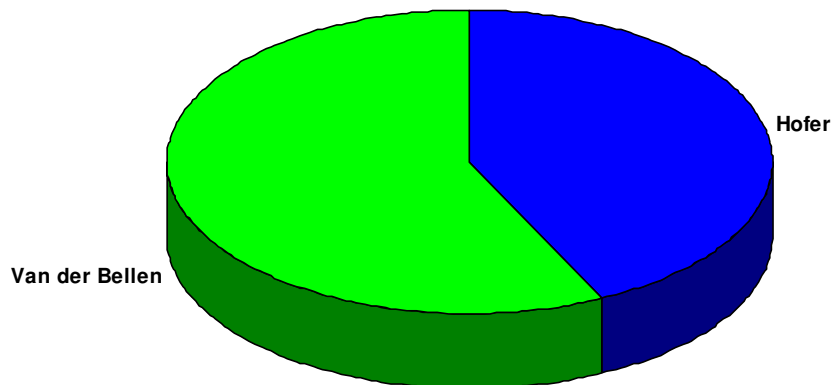

Sprengel: **0012**   **Wahllokal:** SCHULE PROMENADE
Handel-Mazzetti-Promenade 16

Wiederholung des 2. Wahlgangs				2. Wahlgang (aufgehoben)	
Wahlber.:	444			451	
Abgegeben:	296	66,67 %		272	60,31 %
Ungültig:	10			10	
Gültig:	286			262	
Ing. Norbert Hofer:	122	42,66 %	-0,47 %	113	43,13 %
Dr. Alexander Van der Bellen:	164	57,34 %	+0,47 %	149	56,87 %

Vergleich der Kandidaten