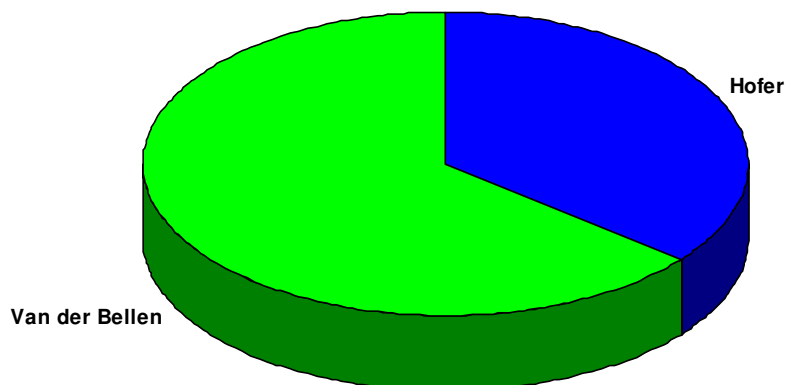

Sprengel: **0026**   **Wahllokal:** MEHRZWECKHALLE WEHRGRABEN
WEHRGRABENGASSE 22

Wiederholung des 2. Wahlgangs				2. Wahlgang (aufgehoben)	
Wahlber.:	496			498	
Abgegeben:	329	66,33 %		290	58,23 %
Ungültig:	12			15	
Gültig:	317			275	
Ing. Norbert Hofer:	114	35,96 %	-5,86 %	115	41,82 %
Dr. Alexander Van der Bellen:	203	64,04 %	+5,86 %	160	58,18 %

Vergleich der Kandidaten