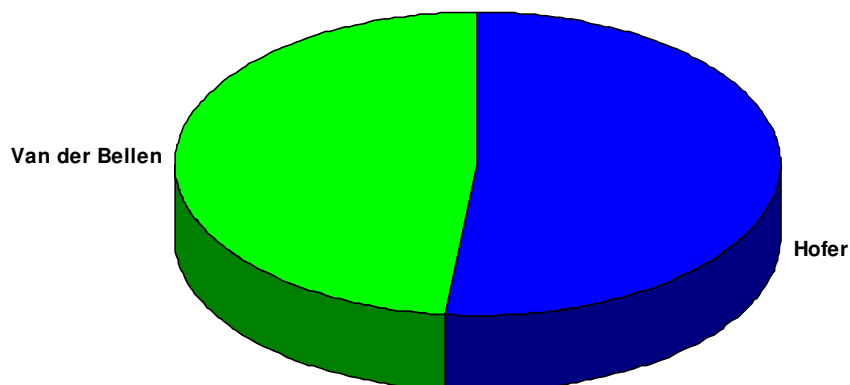

Sprengel: 0210   **Wahllokal:** SCHULE PLENKLBERG
KARL-PUNZER-STRASSE 3

Wiederholung des 2. Wahlgangs				2. Wahlgang (aufgehoben)	
Wahlber.:	346			348	
Abgegeben:	221	63,87 %		215	61,78 %
Ungültig:	4			2	
Gültig:	217			213	
Ing. Norbert Hofer:	112	51,61 %	-3,79 %	118	55,40 %
Dr. Alexander Van der Bellen:	105	48,39 %	+3,79 %	95	44,60 %

Vergleich der Kandidaten