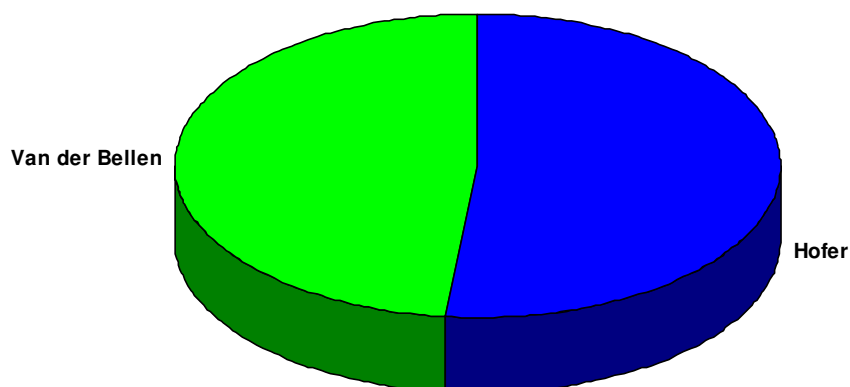

Sprengel: 0063   **Wahllokal:** HAUPTSCHULE TABOR
TASCHELRIED 1

Wiederholung des 2. Wahlgangs				2. Wahlgang (aufgehoben)	
Wahlber.:	459			462	
Abgegeben:	261	56,86 %		275	59,52 %
Ungültig:	5			8	
Gültig:	256			267	
Ing. Norbert Hofer:	132	51,56 %	-0,87 %	140	52,43 %
Dr. Alexander Van der Bellen:	124	48,44 %	+0,87 %	127	47,57 %

Vergleich der Kandidaten