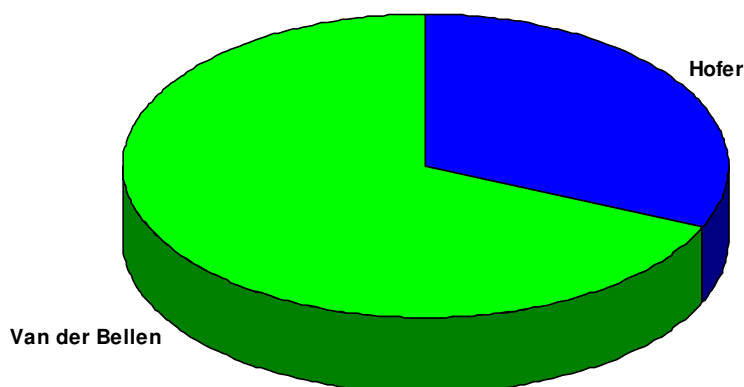

Sprengel: 0122   **Wahllokal:** VOLKSHOCHSCHULHAUS
STELZHAMERSTRASSE 11

Wiederholung des 2. Wahlgangs				2. Wahlgang (aufgehoben)	
Wahlber.:	637			635	
Abgegeben:	468	73,47 %		423	66,61 %
Ungültig:	11			10	
Gültig:	457			413	
Ing. Norbert Hofer:	145	31,73 %	-4,83 %	151	36,56 %
Dr. Alexander Van der Bellen:	312	68,27 %	+4,83 %	262	63,44 %

Vergleich der Kandidaten