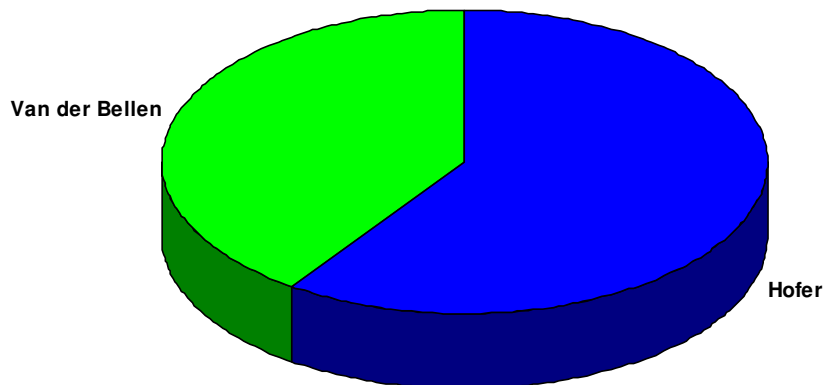

Sprengel: **0206**   **Wahllokal:** BERUFSSCHULZENTRUM
OTTO-PENSEL-STRASSE 14

Wiederholung des 2. Wahlgangs				2. Wahlgang (aufgehoben)	
Wahlber.:	447			450	
Abgegeben:	255	57,05 %		233	51,78 %
Ungültig:	9			5	
Gültig:	246			228	
Ing. Norbert Hofer:	147	59,76 %	-4,72 %	147	64,47 %
Dr. Alexander Van der Bellen:	99	40,24 %	+4,72 %	81	35,53 %

Vergleich der Kandidaten