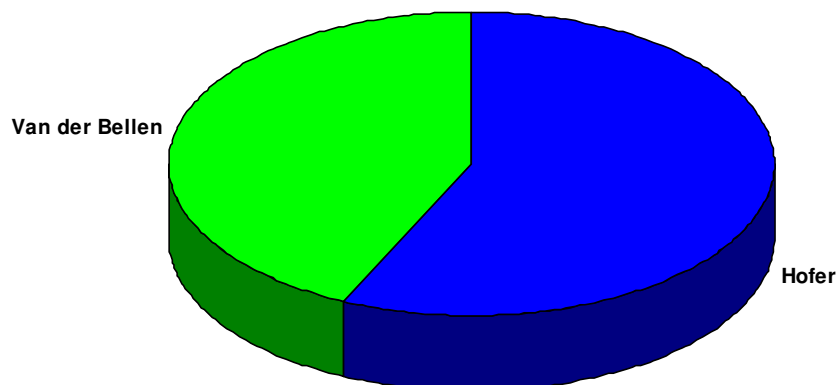

Sprengel: **0203**   **Wahllokal:** SPORTHEIM MÜNICHHOLZ
FRANZ-SCHUHMEIER-STRASSE 2

Wiederholung des 2. Wahlgangs				2. Wahlgang (aufgehoben)	
Wahlber.:	583			575	
Abgegeben:	386	66,21 %		336	58,43 %
Ungültig:	6			8	
Gültig:	380			328	
Ing. Norbert Hofer:	216	56,84 %	-0,78 %	189	57,62 %
Dr. Alexander Van der Bellen:	164	43,16 %	+0,78 %	139	42,38 %

Vergleich der Kandidaten