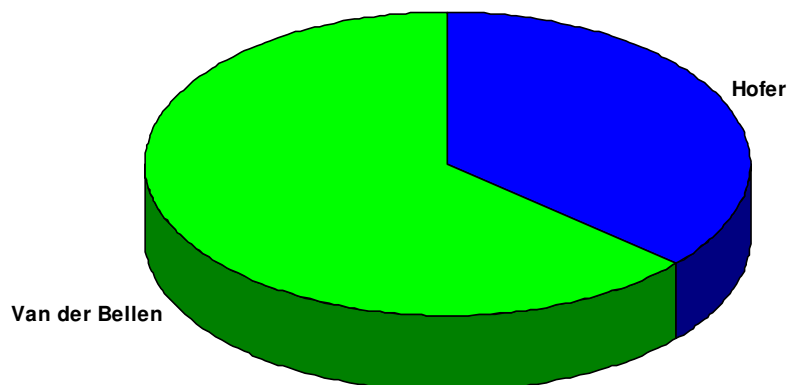

Sprengel: **0100**   **Wahllokal:** VOLKSHOCHSCHULHAUS
STELZHAMERSTRASSE 11

Wiederholung des 2. Wahlgangs				2. Wahlgang (aufgehoben)	
Wahlber.:	478			478	
Abgegeben:	307	64,23 %		298	62,34 %
Ungültig:	10			14	
Gültig:	297			284	
Ing. Norbert Hofer:	108	36,36 %	-1,31 %	107	37,68 %
Dr. Alexander Van der Bellen:	189	63,64 %	+1,31 %	177	62,32 %

Vergleich der Kandidaten