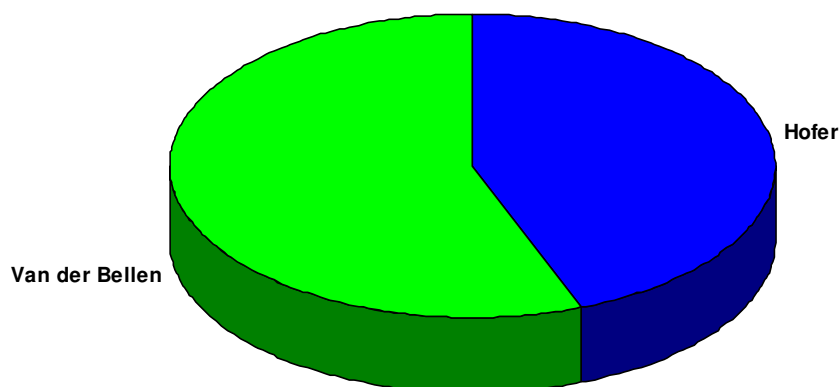

Sprengel: 0161   **Wahllokal:** VOLKSSCHULE GLEINK
SAFRANGARTEN 2

Wiederholung des 2. Wahlgangs				2. Wahlgang (aufgehoben)	
Wahlber.:	407			406	
Abgegeben:	275	67,57 %		275	67,73 %
Ungültig:	13			14	
Gültig:	262			261	
Ing. Norbert Hofer:	116	44,27 %	-7,07 %	134	51,34 %
Dr. Alexander Van der Bellen:	146	55,73 %	+7,07 %	127	48,66 %

Vergleich der Kandidaten