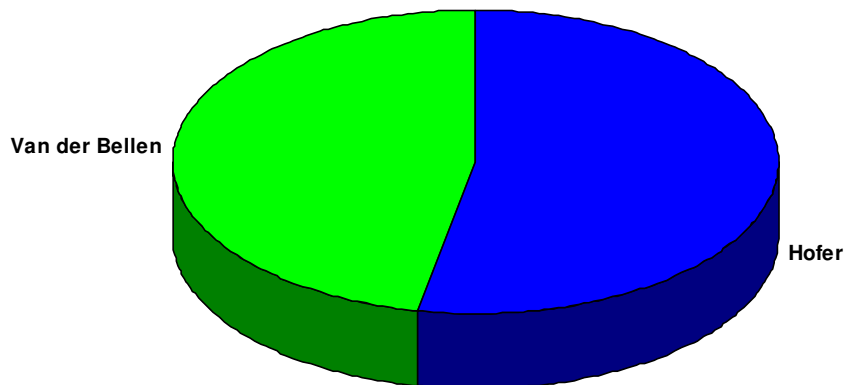

Sprengel: 0072   **Wahllokal:** VOLKSSCHULE RESTHOF
RESTHOFSTRASSE 40

Wiederholung des 2. Wahlgangs				2. Wahlgang (aufgehoben)	
Wahlber.:	443			453	
Abgegeben:	258	58,24 %		261	57,62 %
Ungültig:	9			6	
Gültig:	249			255	
Ing. Norbert Hofer:	132	53,01 %	-3,46 %	144	56,47 %
Dr. Alexander Van der Bellen:	117	46,99 %	+3,46 %	111	43,53 %

Vergleich der Kandidaten