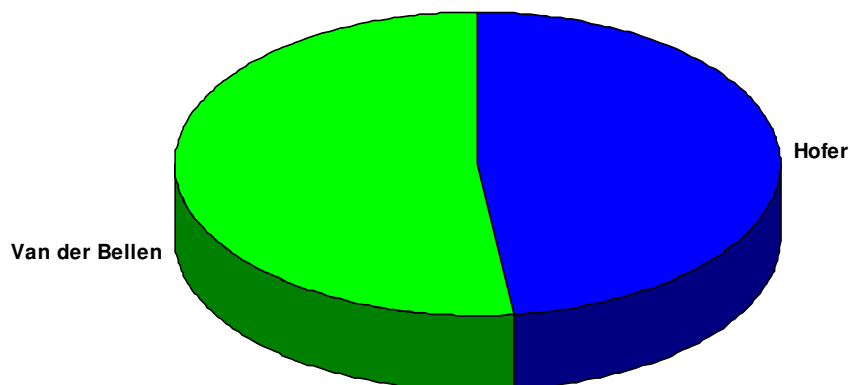

Sprengel: 0090   **Wahllokal:** VOLKSSCHULE ENNSLEITE
OTTO-GLÖCKEL-STRASSE 6

Wiederholung des 2. Wahlgangs				2. Wahlgang (aufgehoben)	
Wahlber.:	208			213	
Abgegeben:	123	59,13 %		103	48,36 %
Ungültig:	2			2	
Gültig:	121			101	
Ing. Norbert Hofer:	58	47,93 %	-5,53 %	54	53,47 %
Dr. Alexander Van der Bellen:	63	52,07 %	+5,53 %	47	46,53 %

Vergleich der Kandidaten