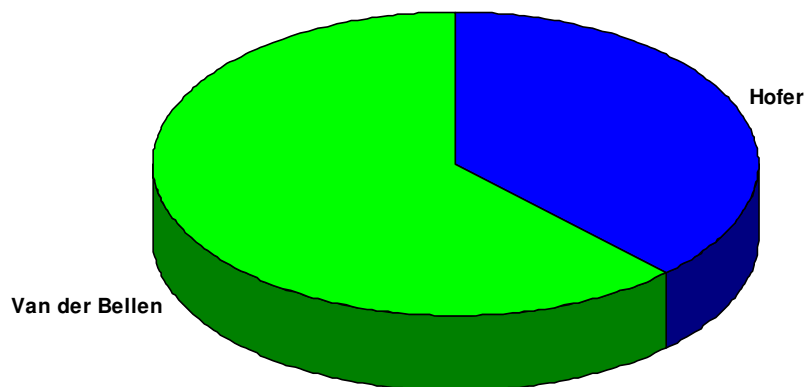

Sprengel: **0097**   **Wahllokal:** SENIORENWOHNHAUS
BERGERWEG 3

Wiederholung des 2. Wahlgangs				2. Wahlgang (aufgehoben)	
Wahlber.:	401			396	
Abgegeben:	275	68,58 %		248	62,63 %
Ungültig:	11			6	
Gültig:	264			242	
Ing. Norbert Hofer:	100	37,88 %	+1,52 %	88	36,36 %
Dr. Alexander Van der Bellen:	164	62,12 %	-1,52 %	154	63,64 %

Vergleich der Kandidaten