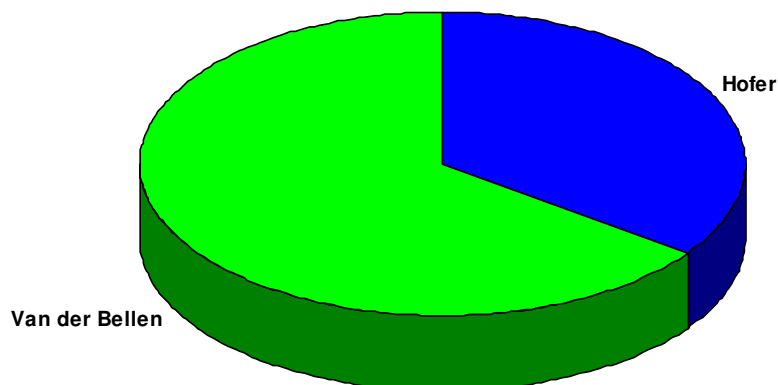

Sprengel: **0062**   **Wahllokal:** ARBÖ-HEIM
ORTSKAI 14

Wiederholung des 2. Wahlgangs				2. Wahlgang (aufgehoben)	
Wahlber.:	377			380	
Abgegeben:	250	66,31 %		236	62,11 %
Ungültig:	7			7	
Gültig:	243			229	
Ing. Norbert Hofer:	85	34,98 %	-7,38 %	97	42,36 %
Dr. Alexander Van der Bellen:	158	65,02 %	+7,38 %	132	57,64 %

Vergleich der Kandidaten