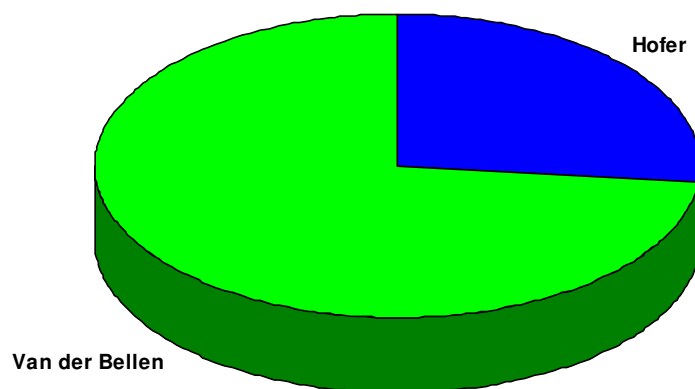

Sprengel: **0020**   **Wahllokal:** BUNDESREALGYMNASIUM
Michaelerplatz 6

Wiederholung des 2. Wahlgangs				2. Wahlgang (aufgehoben)	
Wahlber.:	580			577	
Abgegeben:	375	64,66 %		342	59,27 %
Ungültig:	10			5	
Gültig:	365			337	
Ing. Norbert Hofer:	97	26,58 %	-3,39 %	101	29,97 %
Dr. Alexander Van der Bellen:	268	73,42 %	+3,39 %	236	70,03 %

Vergleich der Kandidaten