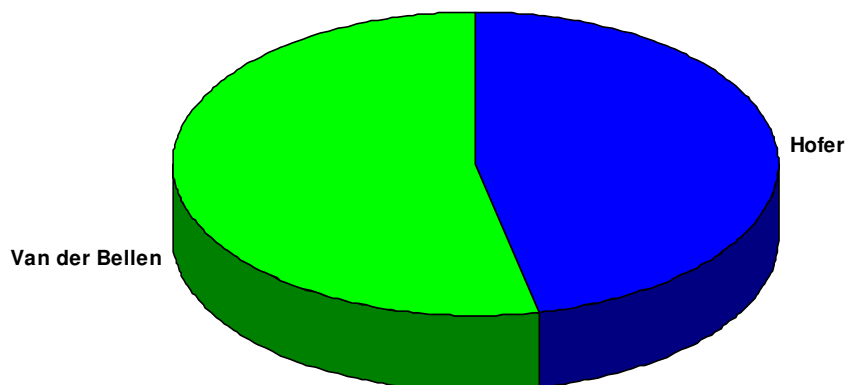

Sprengel: 0044   **Wahllokal:** HAUPTSCHULE TABOR
TASCHELRIED 1

Wiederholung des 2. Wahlgangs				2. Wahlgang (aufgehoben)	
Wahlber.:	555			555	
Abgegeben:	386	69,55 %		367	66,13 %
Ungültig:	8			7	
Gültig:	378			360	
Ing. Norbert Hofer:	176	46,56 %	-5,38 %	187	51,94 %
Dr. Alexander Van der Bellen:	202	53,44 %	+5,38 %	173	48,06 %

Vergleich der Kandidaten