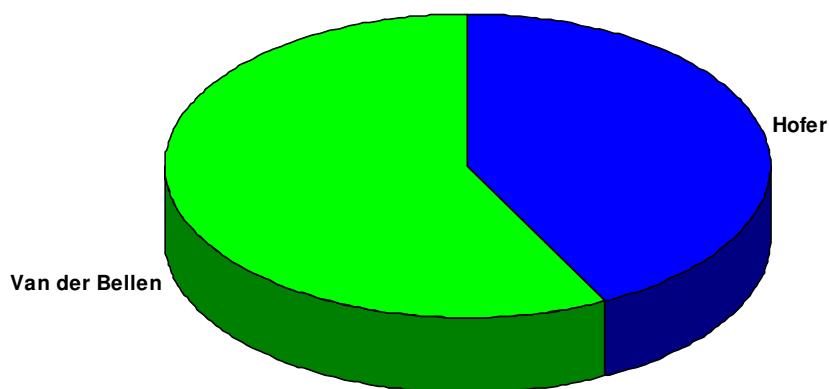

Sprengel: **0096**   **Wahllokal:** SENIORENWOHNHAUS
BERGERWEG 3

Wiederholung des 2. Wahlgangs				2. Wahlgang (aufgehoben)	
Wahlber.:	420			419	
Abgegeben:	294	70,00 %		273	65,16 %
Ungültig:	3			9	
Gültig:	291			264	
Ing. Norbert Hofer:	124	42,61 %	-6,63 %	130	49,24 %
Dr. Alexander Van der Bellen:	167	57,39 %	+6,63 %	134	50,76 %

Vergleich der Kandidaten