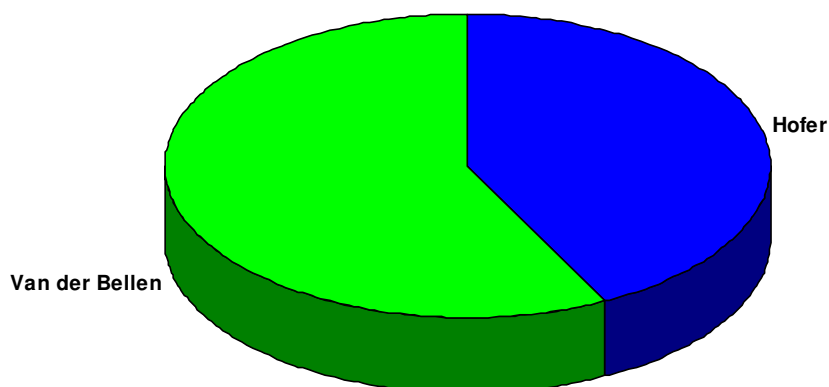

Sprengel: **0098**   **Wahllokal:** KINDERFREUNDEHEIM
MICHAEL-SIEBERER-STRASSE 3

Wiederholung des 2. Wahlgangs				2. Wahlgang (aufgehoben)	
Wahlber.:	636			628	
Abgegeben:	480	75,47 %		426	67,83 %
Ungültig:	7			7	
Gültig:	473			419	
Ing. Norbert Hofer:	201	42,49 %	-1,66 %	185	44,15 %
Dr. Alexander Van der Bellen:	272	57,51 %	+1,66 %	234	55,85 %

Vergleich der Kandidaten