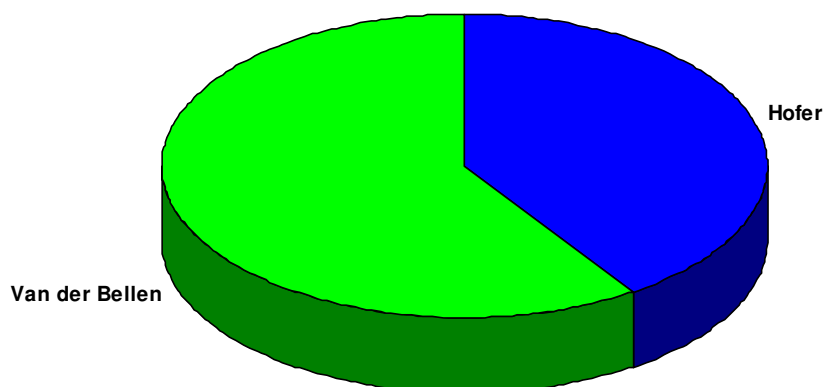

Sprengel: 0140   **Wahllokal:** MOTEL PENSION MARIA
REINDLGUTSTRASSE 25

Wiederholung des 2. Wahlgangs				2. Wahlgang (aufgehoben)	
Wahlber.:	578			566	
Abgegeben:	428	74,05 %		405	71,55 %
Ungültig:	11			10	
Gültig:	417			395	
Ing. Norbert Hofer:	169	40,53 %	+0,27 %	159	40,25 %
Dr. Alexander Van der Bellen:	248	59,47 %	-0,27 %	236	59,75 %

Vergleich der Kandidaten