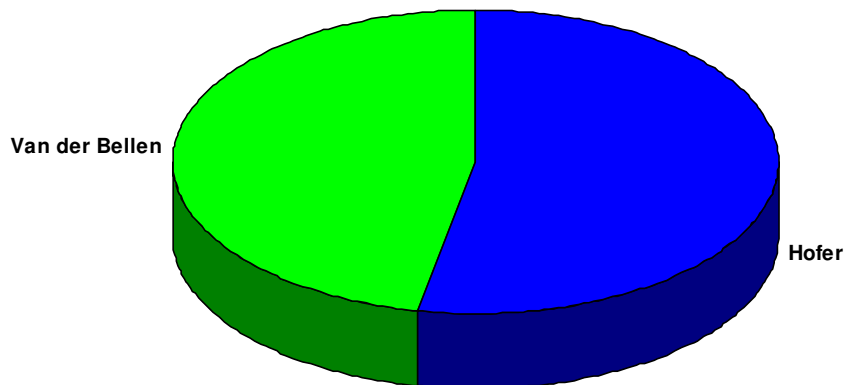

Sprengel: 0067   **Wahllokal:** ASO INDUSTRIESTRASSE
INDUSTRIESTRASSE 4

Wiederholung des 2. Wahlgangs				2. Wahlgang (aufgehoben)	
Wahlber.:	388			388	
Abgegeben:	258	66,49 %		210	54,12 %
Ungültig:	13			10	
Gültig:	245			200	
Ing. Norbert Hofer:	130	53,06 %	-6,94 %	120	60,00 %
Dr. Alexander Van der Bellen:	115	46,94 %	+6,94 %	80	40,00 %

Vergleich der Kandidaten