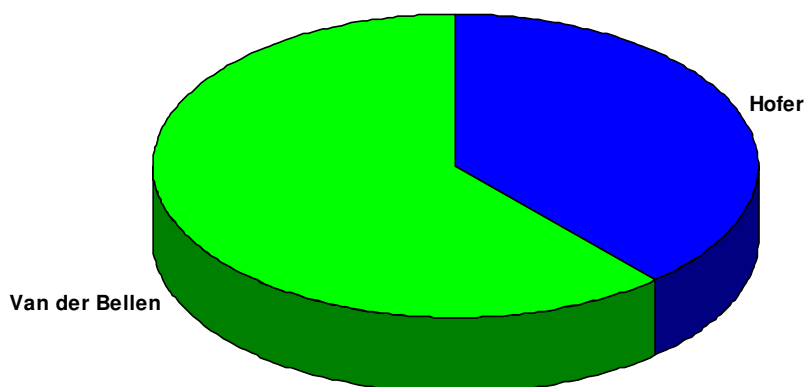

Sprengel: **0042**   **Wahllokal:** HAUPTSCHULE TABOR
TASCHELRIED 1

Wiederholung des 2. Wahlgangs				2. Wahlgang (aufgehoben)	
Wahlber.:	423			431	
Abgegeben:	277	65,48 %		268	62,18 %
Ungültig:	10			9	
Gültig:	267			259	
Ing. Norbert Hofer:	103	38,58 %	-6,21 %	116	44,79 %
Dr. Alexander Van der Bellen:	164	61,42 %	+6,21 %	143	55,21 %

Vergleich der Kandidaten