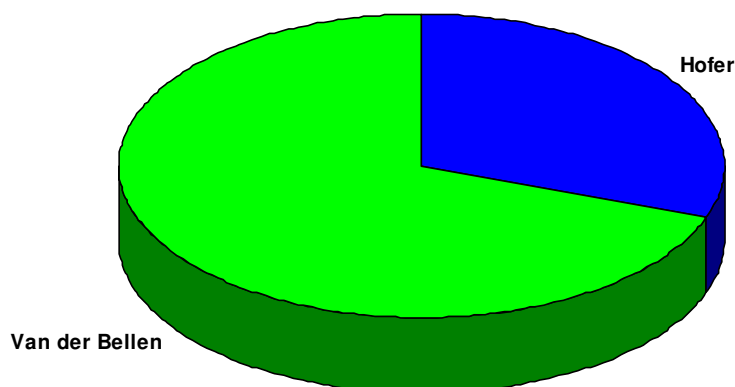

Sprengel: **0086**   **Wahllokal:** KINDERGARTEN
Karl-Marx-Straße 15

Wiederholung des 2. Wahlgangs				2. Wahlgang (aufgehoben)	
Wahlber.:	400			409	
Abgegeben:	282	70,50 %		235	57,46 %
Ungültig:	5			2	
Gültig:	277			233	
Ing. Norbert Hofer:	85	30,69 %	-3,22 %	79	33,91 %
Dr. Alexander Van der Bellen:	192	69,31 %	+3,22 %	154	66,09 %

Vergleich der Kandidaten