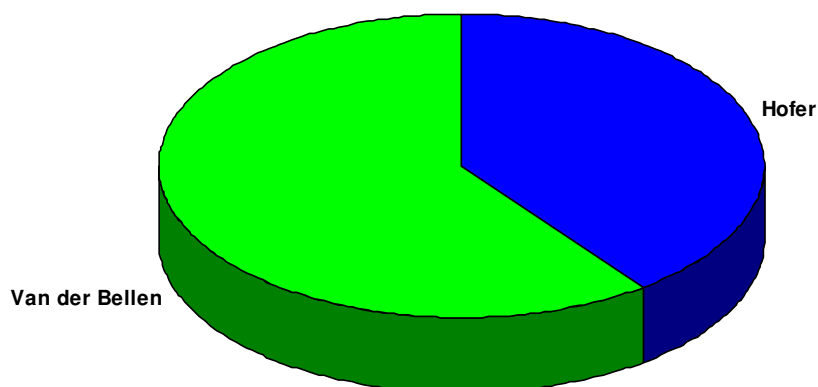

Sprengel: **0080**   **Wahllokal:** ZENTRALBÜCHEREI
BAHNHOFSTRASSE 4

Wiederholung des 2. Wahlgangs				2. Wahlgang (aufgehoben)	
Wahlber.:	435			409	
Abgegeben:	264	60,69 %		234	57,21 %
Ungültig:	3			3	
Gültig:	261			231	
Ing. Norbert Hofer:	104	39,85 %	-3,44 %	100	43,29 %
Dr. Alexander Van der Bellen:	157	60,15 %	+3,44 %	131	56,71 %

Vergleich der Kandidaten