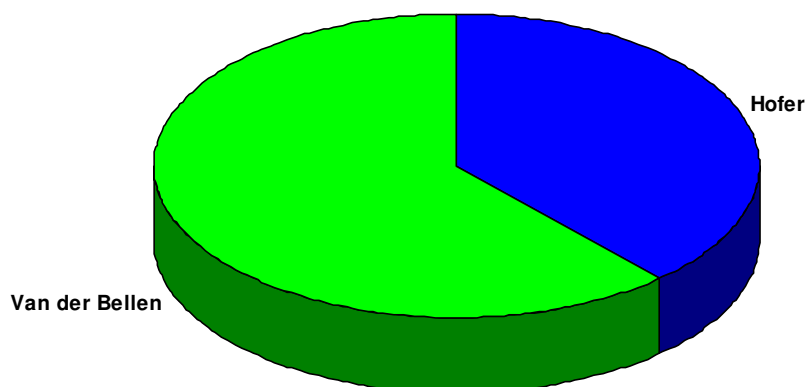

Sprengel: **0081**   **Wahllokal:** ZENTRALBÜCHEREI
BAHNHOFSTRASSE 4

Wiederholung des 2. Wahlgangs				2. Wahlgang (aufgehoben)	
Wahlber.:	280			290	
Abgegeben:	178	63,57 %		162	55,86 %
Ungültig:	9			3	
Gültig:	169			159	
Ing. Norbert Hofer:	65	38,46 %	-6,82 %	72	45,28 %
Dr. Alexander Van der Bellen:	104	61,54 %	+6,82 %	87	54,72 %

Vergleich der Kandidaten