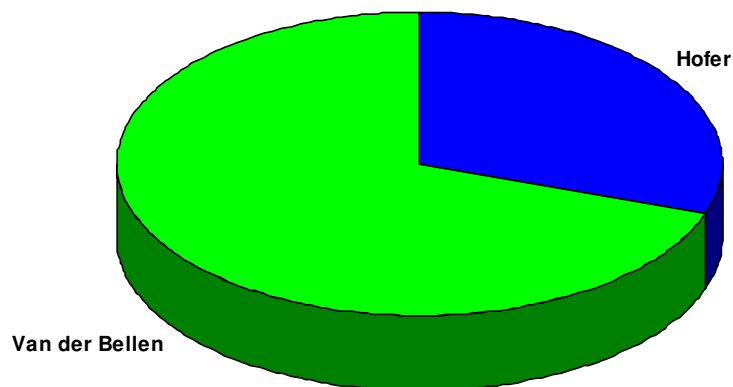

Sprengel: 0023   **Wahllokal:** MEHRZWECKHALLE WEHRGRABEN
WEHRGRABENGASSE 22

Wiederholung des 2. Wahlgangs				2. Wahlgang (aufgehoben)	
Wahlber.:	611			616	
Abgegeben:	416	68,09 %		381	61,85 %
Ungültig:	9			5	
Gültig:	407			376	
Ing. Norbert Hofer:	123	30,22 %	+0,70 %	111	29,52 %
Dr. Alexander Van der Bellen:	284	69,78 %	-0,70 %	265	70,48 %

Vergleich der Kandidaten