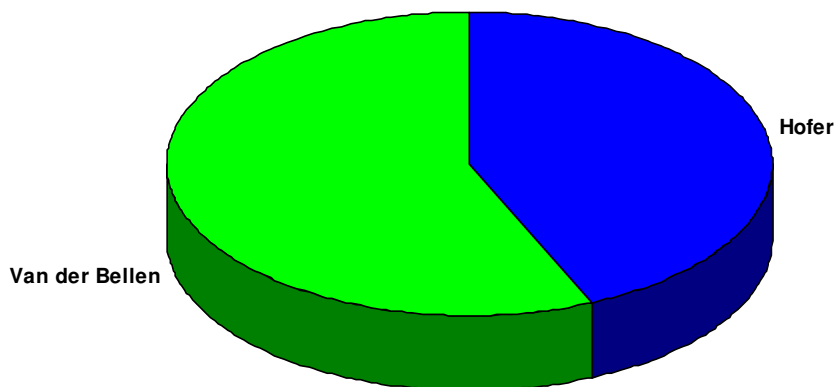

Sprengel: 0180   **Wahllokal:** VOLKSSCHULE GLEINK
SAFRANGARTEN 2

Wiederholung des 2. Wahlgangs				2. Wahlgang (aufgehoben)	
Wahlber.:	467			463	
Abgegeben:	310	66,38 %		309	66,74 %
Ungültig:	7			10	
Gültig:	303			299	
Ing. Norbert Hofer:	131	43,23 %	-0,58 %	131	43,81 %
Dr. Alexander Van der Bellen:	172	56,77 %	+0,58 %	168	56,19 %

Vergleich der Kandidaten