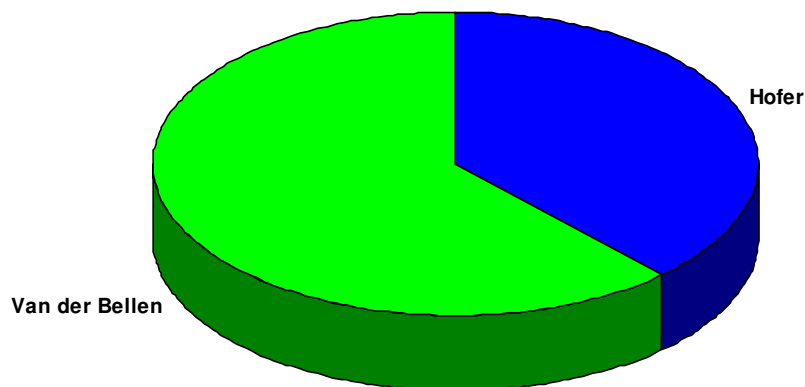

Sprengel: 0214   **Wahllokal:** SCHULE PLENKLBERG
KARL-PUNZER-STRASSE 3

Wiederholung des 2. Wahlgangs				2. Wahlgang (aufgehoben)	
Wahlber.:	350			347	
Abgegeben:	220	62,86 %		198	57,06 %
Ungültig:	4			7	
Gültig:	216			191	
Ing. Norbert Hofer:	82	37,96 %	-6,02 %	84	43,98 %
Dr. Alexander Van der Bellen:	134	62,04 %	+6,02 %	107	56,02 %

Vergleich der Kandidaten