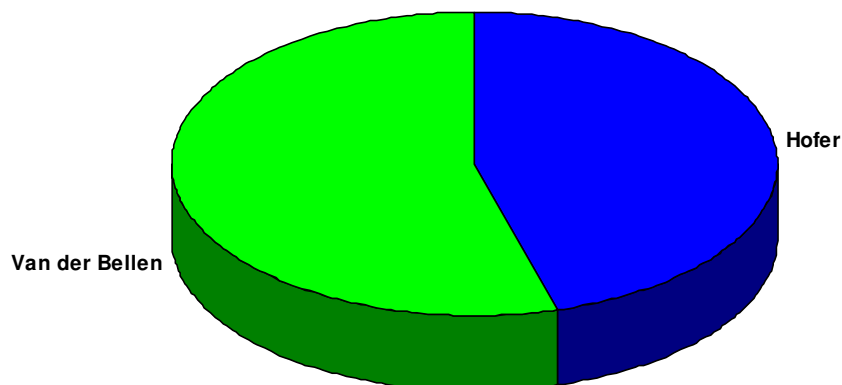

Sprengel: 0204   **Wahllokal:** ALTEN-UND PFLEGEHEIM MÜNICHHOLZ
LEHARSTRASSE 24

Wiederholung des 2. Wahlgangs				2. Wahlgang (aufgehoben)	
Wahlber.:	154			152	
Abgegeben:	59	38,31 %		68	44,74 %
Ungültig:	2			0	
Gültig:	57			68	
Ing. Norbert Hofer:	26	45,61 %	+0,03 %	31	45,59 %
Dr. Alexander Van der Bellen:	31	54,39 %	-0,03 %	37	54,41 %

Vergleich der Kandidaten