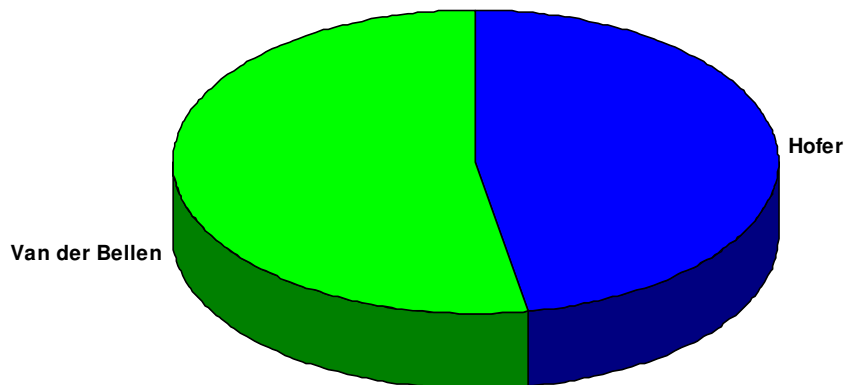

Sprengel: 0066   **Wahllokal:** ASO INDUSTRIESTRASSE
INDUSTRIESTRASSE 4

Wiederholung des 2. Wahlgangs				2. Wahlgang (aufgehoben)	
Wahlber.:	517			531	
Abgegeben:	336	64,99 %		305	57,44 %
Ungültig:	3			12	
Gültig:	333			293	
Ing. Norbert Hofer:	157	47,15 %	-6,44 %	157	53,58 %
Dr. Alexander Van der Bellen:	176	52,85 %	+6,44 %	136	46,42 %

Vergleich der Kandidaten