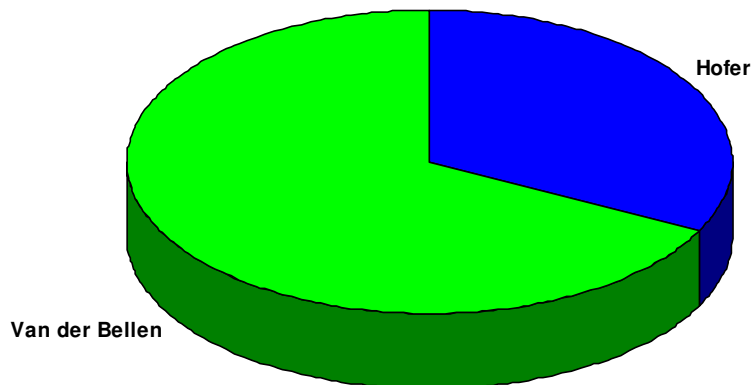

Sprengel: 0162   **Wahllokal:** VOLKSSCHULE GLEINK
SAFRANGARTEN 2

Wiederholung des 2. Wahlgangs				2. Wahlgang (aufgehoben)	
Wahlber.:	373			372	
Abgegeben:	272	72,92 %		252	67,74 %
Ungültig:	11			6	
Gültig:	261			246	
Ing. Norbert Hofer:	85	32,57 %	-4,83 %	92	37,40 %
Dr. Alexander Van der Bellen:	176	67,43 %	+4,83 %	154	62,60 %

Vergleich der Kandidaten