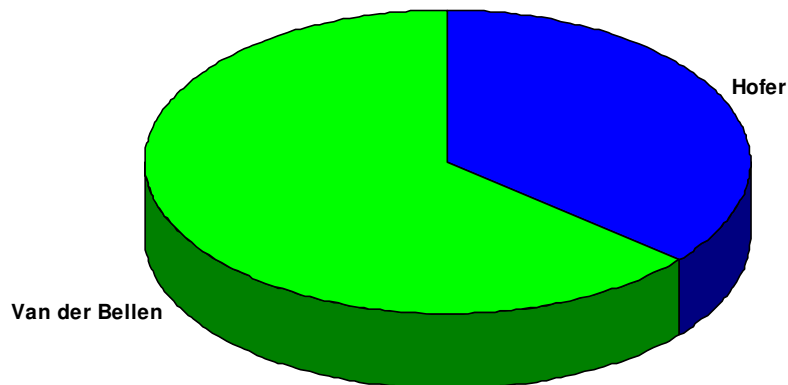

Sprengel: 0065   **Wahllokal:** HAUPTSCHULE TABOR
TASCHELRIED 1

Wiederholung des 2. Wahlgangs				2. Wahlgang (aufgehoben)	
Wahlber.:	398			412	
Abgegeben:	240	60,30 %		242	58,74 %
Ungültig:	10			9	
Gültig:	230			233	
Ing. Norbert Hofer:	83	36,09 %	-4,26 %	94	40,34 %
Dr. Alexander Van der Bellen:	147	63,91 %	+4,26 %	139	59,66 %

Vergleich der Kandidaten