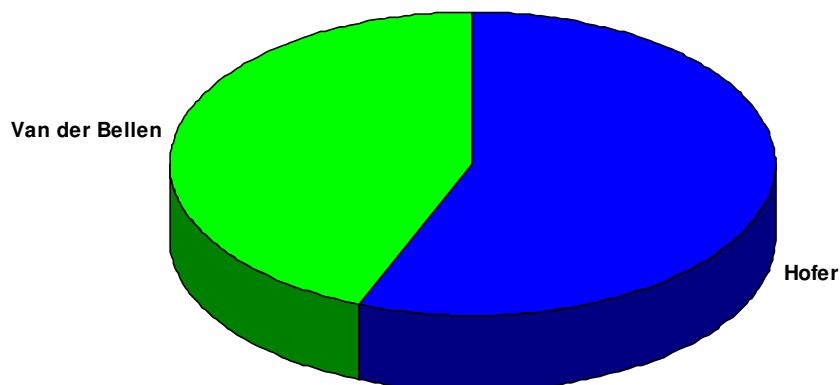

Sprengel: **0094**   **Wahllokal:** Volksschule Ennsleite
Otto-Glöckel-Straße 6

Wiederholung des 2. Wahlgangs				2. Wahlgang (aufgehoben)	
Wahlber.:	566			574	
Abgegeben:	318	56,18 %		312	54,36 %
Ungültig:	1			8	
Gültig:	317			304	
Ing. Norbert Hofer:	178	56,15 %	-3,72 %	182	59,87 %
Dr. Alexander Van der Bellen:	139	43,85 %	+3,72 %	122	40,13 %

Vergleich der Kandidaten