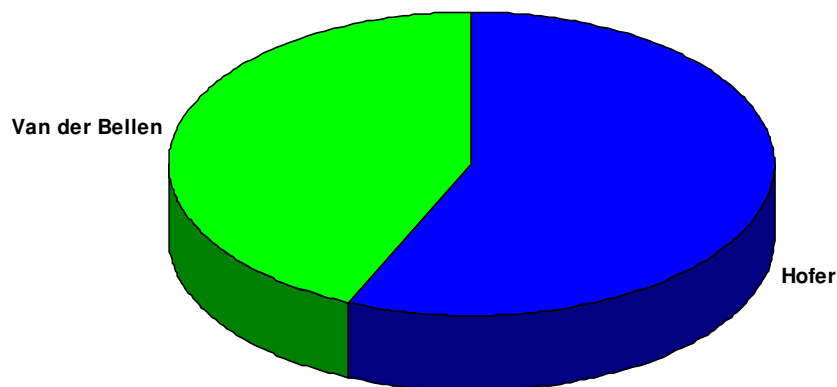

Sprengel: 0211   **Wahllokal:** SCHULE PLENKLBERG
KARL-PUNZER-STRASSE 3

Wiederholung des 2. Wahlgangs				2. Wahlgang (aufgehoben)	
Wahlber.:	558			576	
Abgegeben:	349	62,54 %		343	59,55 %
Ungültig:	8			13	
Gültig:	341			330	
Ing. Norbert Hofer:	193	56,60 %	+0,54 %	185	56,06 %
Dr. Alexander Van der Bellen:	148	43,40 %	-0,54 %	145	43,94 %

Vergleich der Kandidaten