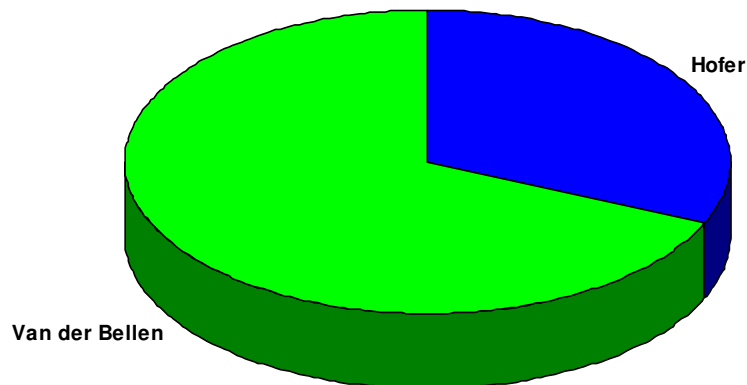

Sprengel: 0010   **Wahllokal:** SCHULE PROMENADE
Handel-Mazzetti-Promenade 16

Wiederholung des 2. Wahlgangs				2. Wahlgang (aufgehoben)	
Wahlber.:	902			837	
Abgegeben:	338	37,47 %		304	36,32 %
Ungültig:	9			4	
Gültig:	329			300	
Ing. Norbert Hofer:	104	31,61 %	-7,06 %	116	38,67 %
Dr. Alexander Van der Bellen:	225	68,39 %	+7,06 %	184	61,33 %

Vergleich der Kandidaten