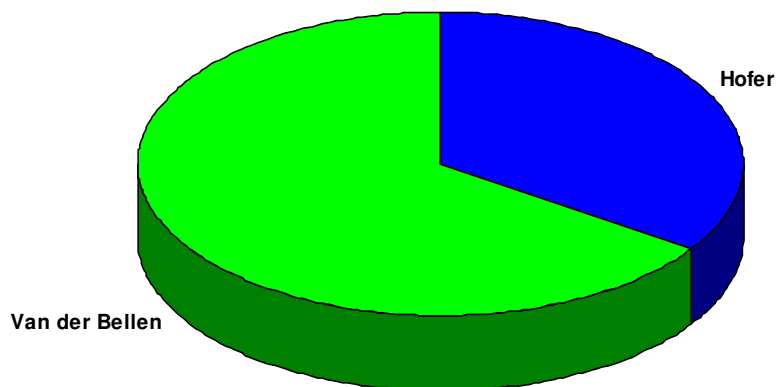

Sprengel: 0082   **Wahllokal:** KASSENHALLE DES STADTBADES
HARATZMÜLLERSTRASSE 126

Wiederholung des 2. Wahlgangs				2. Wahlgang (aufgehoben)	
Wahlber.:	369			371	
Abgegeben:	266	72,09 %		225	60,65 %
Ungültig:	8			9	
Gültig:	258			216	
Ing. Norbert Hofer:	89	34,50 %	-1,61 %	78	36,11 %
Dr. Alexander Van der Bellen:	169	65,50 %	+1,61 %	138	63,89 %

Vergleich der Kandidaten