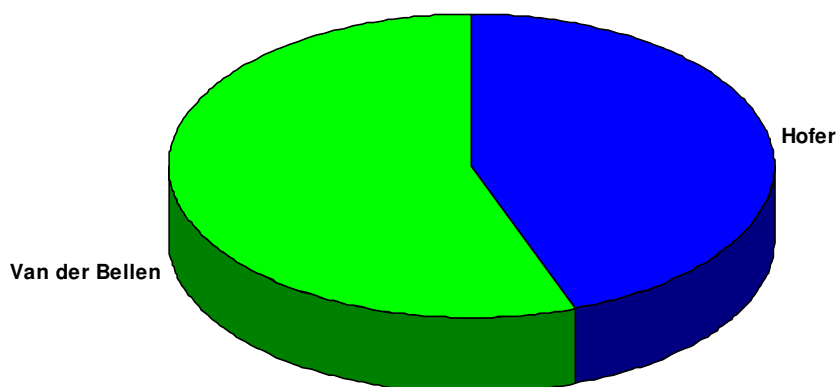

Sprengel: 0084   **Wahllokal:** KINDERGARTEN
KARL-MARX-STRASSE 15

Wiederholung des 2. Wahlgangs				2. Wahlgang (aufgehoben)	
Wahlber.:	607			620	
Abgegeben:	358	58,98 %		345	55,65 %
Ungültig:	9			13	
Gültig:	349			332	
Ing. Norbert Hofer:	155	44,41 %	-5,89 %	167	50,30 %
Dr. Alexander Van der Bellen:	194	55,59 %	+5,89 %	165	49,70 %

Vergleich der Kandidaten