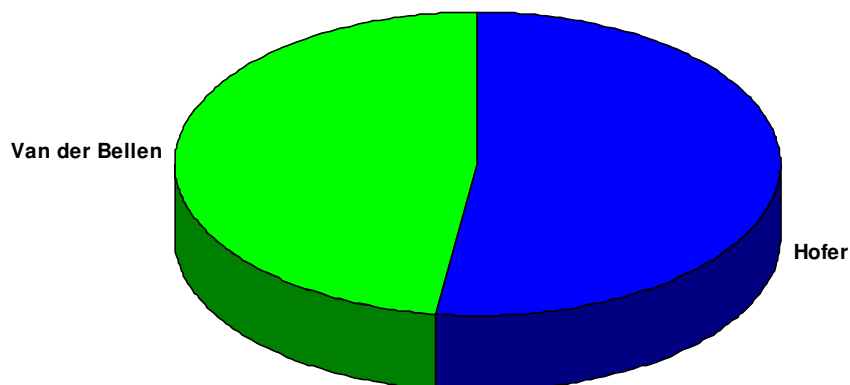

Sprengel: 0071   **Wahllokal:** VOLKSSCHULE RESTHOF
RESTHOFSTRASSE 40

Wiederholung des 2. Wahlgangs				2. Wahlgang (aufgehoben)	
Wahlber.:	385			401	
Abgegeben:	243	63,12 %		234	58,35 %
Ungültig:	3			6	
Gültig:	240			228	
Ing. Norbert Hofer:	125	52,08 %	-0,55 %	120	52,63 %
Dr. Alexander Van der Bellen:	115	47,92 %	+0,55 %	108	47,37 %

Vergleich der Kandidaten