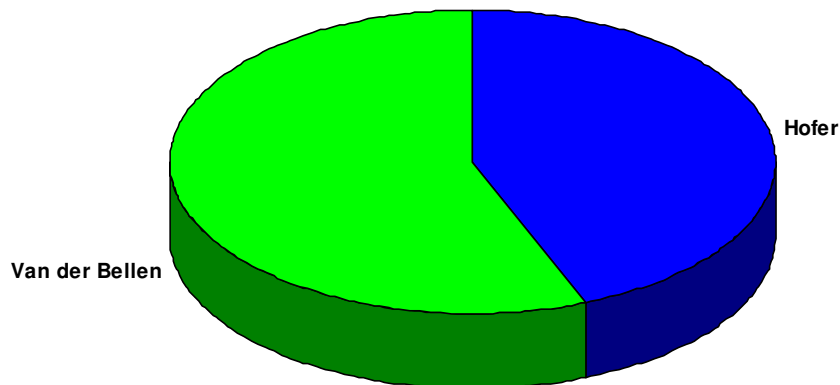

Sprengel: **0200**   **Wahllokal:** PUNZERSCHULE
KARL-PUNZER-STRASSE 73-75

Wiederholung des 2. Wahlgangs				2. Wahlgang (aufgehoben)	
Wahlber.:	483			483	
Abgegeben:	315	65,22 %		287	59,42 %
Ungültig:	11			3	
Gültig:	304			284	
Ing. Norbert Hofer:	133	43,75 %	-6,60 %	143	50,35 %
Dr. Alexander Van der Bellen:	171	56,25 %	+6,60 %	141	49,65 %

Vergleich der Kandidaten