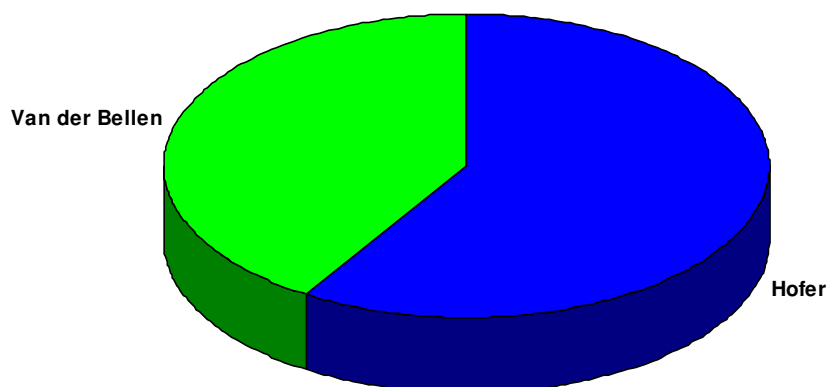

Sprengel: **0205**   **Wahllokal:** BERUFSSCHULZENTRUM
OTTO-PENSEL-STRASSE 14

Wiederholung des 2. Wahlgangs				2. Wahlgang (aufgehoben)	
Wahlber.:	368			383	
Abgegeben:	206	55,98 %		195	50,91 %
Ungültig:	1			2	
Gültig:	205			193	
Ing. Norbert Hofer:	121	59,02 %	-2,12 %	118	61,14 %
Dr. Alexander Van der Bellen:	84	40,98 %	+2,12 %	75	38,86 %

Vergleich der Kandidaten