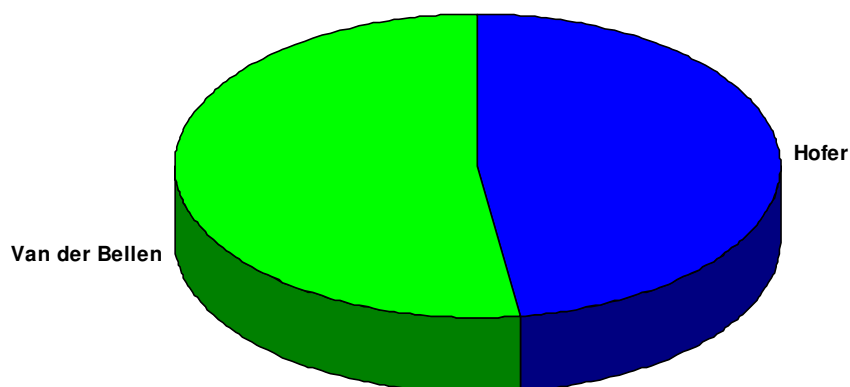

Sprengel: **0091**   **Wahllokal:** ALTEN- und PFLEGEHEIM ENNSLEITE
LEOPOLD-STEINBRECHER-RING 9a

Wiederholung des 2. Wahlgangs				2. Wahlgang (aufgehoben)	
Wahlber.:	570			559	
Abgegeben:	363	63,68 %		349	62,43 %
Ungültig:	15			9	
Gültig:	348			340	
Ing. Norbert Hofer:	166	47,70 %	-2,00 %	169	49,71 %
Dr. Alexander Van der Bellen:	182	52,30 %	+2,00 %	171	50,29 %

Vergleich der Kandidaten