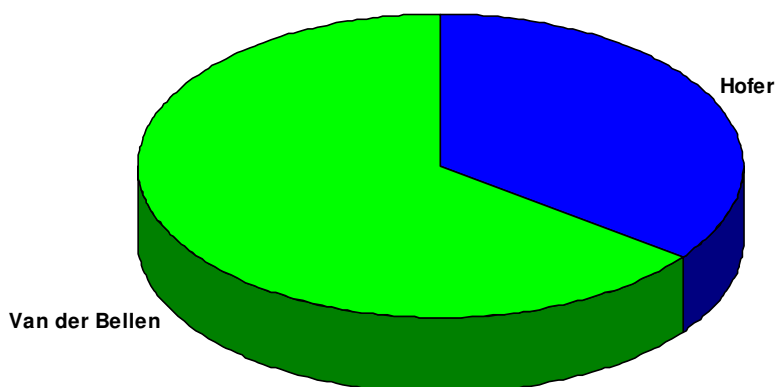

Sprengel: **0041**   **Wahllokal:** HAUPTSCHULE TABOR
TASCHELRIED 1

Wiederholung des 2. Wahlgangs				2. Wahlgang (aufgehoben)	
Wahlber.:	680			649	
Abgegeben:	515	75,74 %		455	70,11 %
Ungültig:	13			11	
Gültig:	502			444	
Ing. Norbert Hofer:	177	35,26 %	-1,00 %	161	36,26 %
Dr. Alexander Van der Bellen:	325	64,74 %	+1,00 %	283	63,74 %

Vergleich der Kandidaten