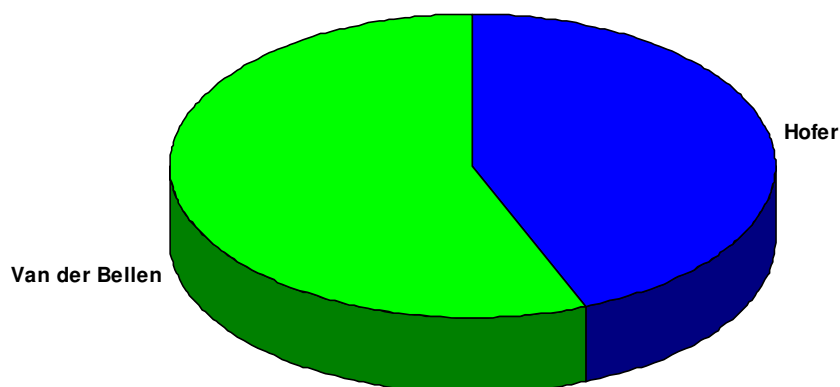

Sprengel: **0201**   **Wahllokal:** PUNZERSCHULE
KARL-PUNZER-STRASSE 73-75

Wiederholung des 2. Wahlgangs				2. Wahlgang (aufgehoben)	
Wahlber.:	279			278	
Abgegeben:	184	65,95 %		167	60,07 %
Ungültig:	4			4	
Gültig:	180			163	
Ing. Norbert Hofer:	79	43,89 %	-8,26 %	85	52,15 %
Dr. Alexander Van der Bellen:	101	56,11 %	+8,26 %	78	47,85 %

Vergleich der Kandidaten