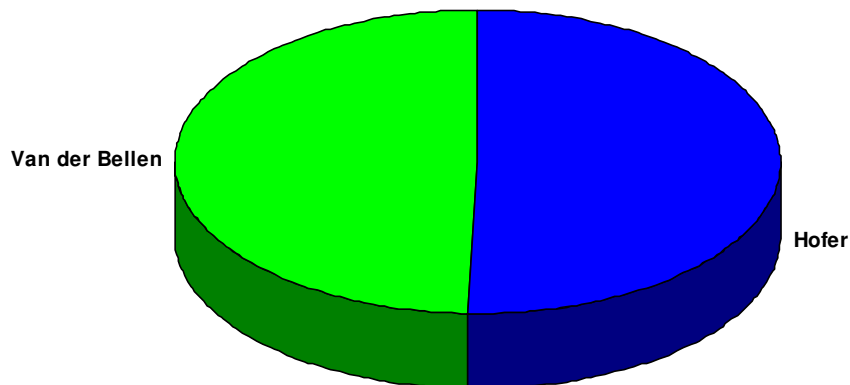

Sprengel: 0073   **Wahllokal:** VOLKSSCHULE RESTHOF
RESTHOFSTRASSE 40

Wiederholung des 2. Wahlgangs				2. Wahlgang (aufgehoben)	
Wahlber.:	546			548	
Abgegeben:	294	53,85 %		268	48,91 %
Ungültig:	7			4	
Gültig:	287			264	
Ing. Norbert Hofer:	145	50,52 %	-2,89 %	141	53,41 %
Dr. Alexander Van der Bellen:	142	49,48 %	+2,89 %	123	46,59 %

Vergleich der Kandidaten