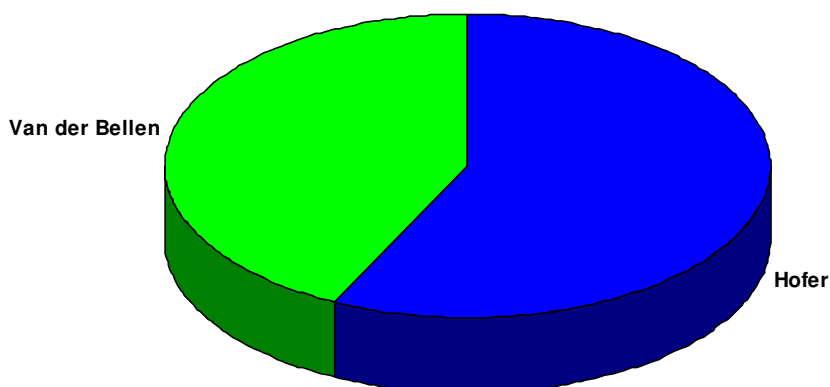

Sprengel: **0213**   **Wahllokal:** SCHULE PLENKLBERG
KARL-PUNZER-STRASSE 3

Wiederholung des 2. Wahlgangs				2. Wahlgang (aufgehoben)	
Wahlber.:	557			569	
Abgegeben:	355	63,73 %		350	61,51 %
Ungültig:	11			15	
Gültig:	344			335	
Ing. Norbert Hofer:	197	57,27 %	-1,54 %	197	58,81 %
Dr. Alexander Van der Bellen:	147	42,73 %	+1,54 %	138	41,19 %

Vergleich der Kandidaten