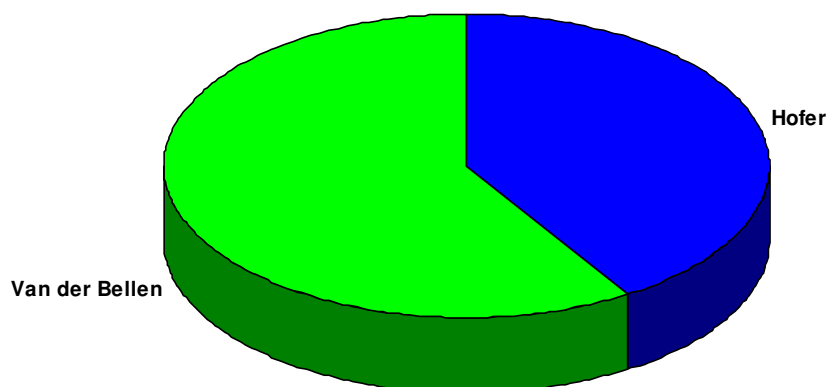

Sprengel: **0061**   **Wahllokal:** ARBÖ-HEIM
ORTSKAI 14

Wiederholung des 2. Wahlgangs				2. Wahlgang (aufgehoben)	
Wahlber.:	344			356	
Abgegeben:	225	65,41 %		210	58,99 %
Ungültig:	9			3	
Gültig:	216			207	
Ing. Norbert Hofer:	89	41,20 %	-3,24 %	92	44,44 %
Dr. Alexander Van der Bellen:	127	58,80 %	+3,24 %	115	55,56 %

Vergleich der Kandidaten