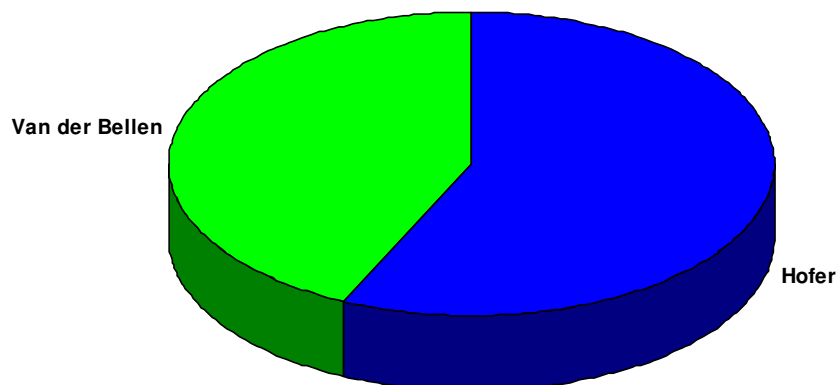

Sprengel: **0088**   **Wahllokal:** VOLKSSCHULE ENNSLEITE
OTTO-GLÖCKEL-STRASSE 6

Wiederholung des 2. Wahlgangs				2. Wahlgang (aufgehoben)	
Wahlber.:	536			558	
Abgegeben:	299	55,78 %		290	51,97 %
Ungültig:	9			8	
Gültig:	290			282	
Ing. Norbert Hofer:	165	56,90 %	-6,58 %	179	63,48 %
Dr. Alexander Van der Bellen:	125	43,10 %	+6,58 %	103	36,52 %

Vergleich der Kandidaten