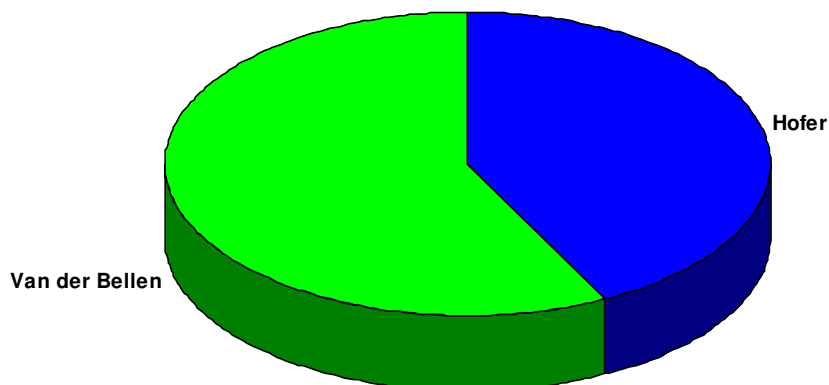

Sprengel: **0092**   **Wahllokal:** ALTEN- und PFLEGEHEIM ENNSLEITE
LEOPOLD-STEINBRECHER-RING 9a

Wiederholung des 2. Wahlgangs				2. Wahlgang (aufgehoben)	
Wahlber.:	486			493	
Abgegeben:	360	74,07 %		345	69,98 %
Ungültig:	8			8	
Gültig:	352			337	
Ing. Norbert Hofer:	150	42,61 %	-4,27 %	158	46,88 %
Dr. Alexander Van der Bellen:	202	57,39 %	+4,27 %	179	53,12 %

Vergleich der Kandidaten