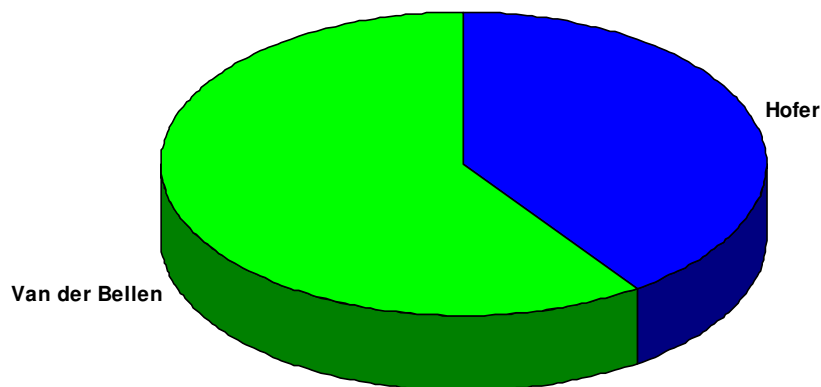

Sprengel: 0160   **Wahllokal:** VOLKSSCHULE GLEINK
SAFRANGARTEN 2

Wiederholung des 2. Wahlgangs				2. Wahlgang (aufgehoben)	
Wahlber.:	556			549	
Abgegeben:	394	70,86 %		369	67,21 %
Ungültig:	4			10	
Gültig:	390			359	
Ing. Norbert Hofer:	157	40,26 %	+0,14 %	144	40,11 %
Dr. Alexander Van der Bellen:	233	59,74 %	-0,14 %	215	59,89 %

Vergleich der Kandidaten