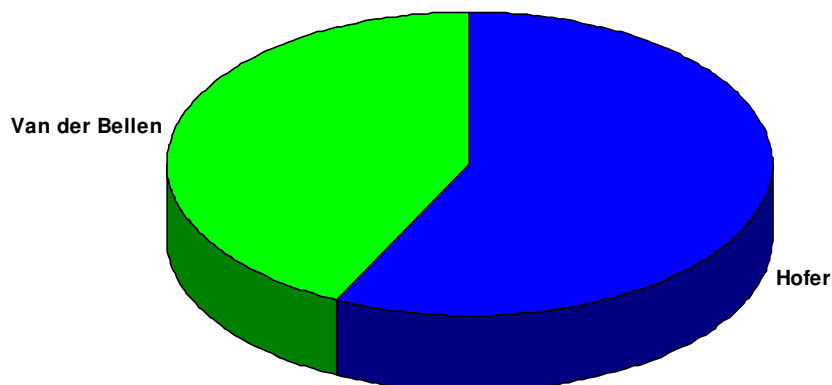

Sprengel: 0070   **Wahllokal:** VOLKSSCHULE RESTHOF
RESTHOFSTRASSE 40

Wiederholung des 2. Wahlgangs				2. Wahlgang (aufgehoben)	
Wahlber.:	475			482	
Abgegeben:	312	65,68 %		310	64,32 %
Ungültig:	3			7	
Gültig:	309			303	
Ing. Norbert Hofer:	177	57,28 %	-2,45 %	181	59,74 %
Dr. Alexander Van der Bellen:	132	42,72 %	+2,45 %	122	40,26 %

Vergleich der Kandidaten