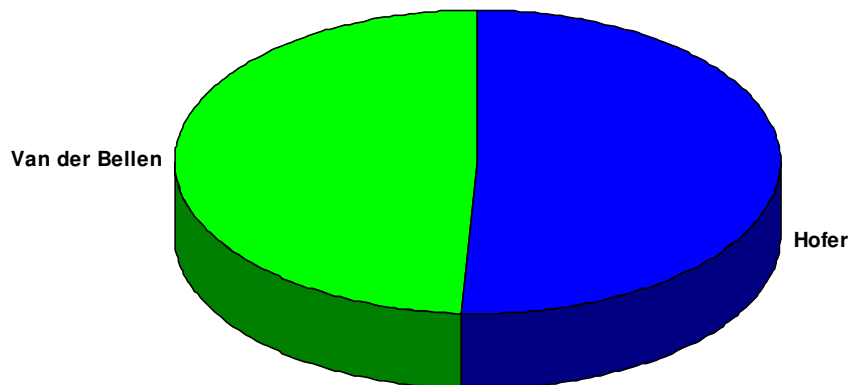

Sprengel: **0027**   **Wahllokal:** SCHULE ST. ANNA
ANNABERG 4

Wiederholung des 2. Wahlgangs				2. Wahlgang (aufgehoben)	
Wahlber.:	516			530	
Abgegeben:	293	56,78 %		293	55,28 %
Ungültig:	8			12	
Gültig:	285			281	
Ing. Norbert Hofer:	145	50,88 %	-2,86 %	151	53,74 %
Dr. Alexander Van der Bellen:	140	49,12 %	+2,86 %	130	46,26 %

Vergleich der Kandidaten