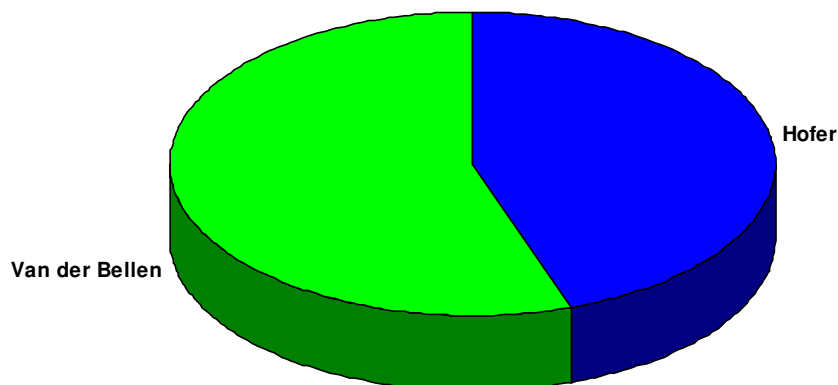

Sprengel: 0087   **Wahllokal:** VOLKSSCHULE ENNSLEITE
OTTO-GLÖCKEL-STRASSE 6

Wiederholung des 2. Wahlgangs				2. Wahlgang (aufgehoben)	
Wahlber.:	404			404	
Abgegeben:	249	61,63 %		224	55,45 %
Ungültig:	3			8	
Gültig:	246			216	
Ing. Norbert Hofer:	110	44,72 %	-3,43 %	104	48,15 %
Dr. Alexander Van der Bellen:	136	55,28 %	+3,43 %	112	51,85 %

Vergleich der Kandidaten