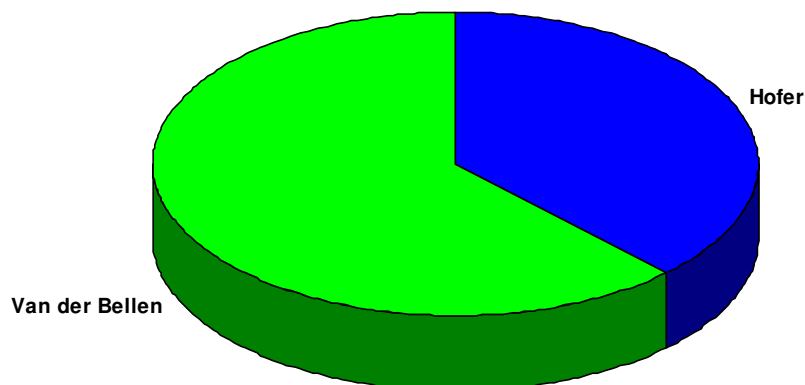

Sprengel: **0121**   **Wahllokal:** FEUERWEHRHAUS CHRISTKINDL
ASCHACHER STRASSE 45

Wiederholung des 2. Wahlgangs				2. Wahlgang (aufgehoben)	
Wahlber.:	423			435	
Abgegeben:	303	71,63 %		294	67,59 %
Ungültig:	12			5	
Gültig:	291			289	
Ing. Norbert Hofer:	110	37,80 %	-3,03 %	118	40,83 %
Dr. Alexander Van der Bellen:	181	62,20 %	+3,03 %	171	59,17 %

Vergleich der Kandidaten