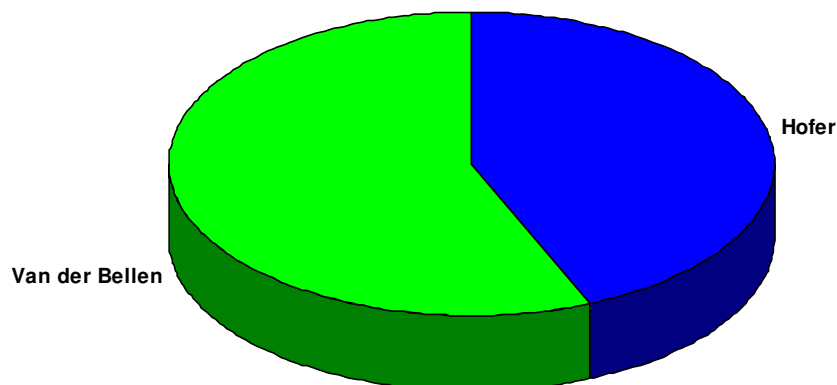

Sprengel: **0024**   **Wahllokal:** MEHRZWECKHALLE WEHRGRABEN
WEHRGRABENGASSE 22

Wiederholung des 2. Wahlgangs				2. Wahlgang (aufgehoben)	
Wahlber.:	598			613	
Abgegeben:	350	58,53 %		341	55,63 %
Ungültig:	8			3	
Gültig:	342			338	
Ing. Norbert Hofer:	149	43,57 %	+1,56 %	142	42,01 %
Dr. Alexander Van der Bellen:	193	56,43 %	-1,56 %	196	57,99 %

Vergleich der Kandidaten