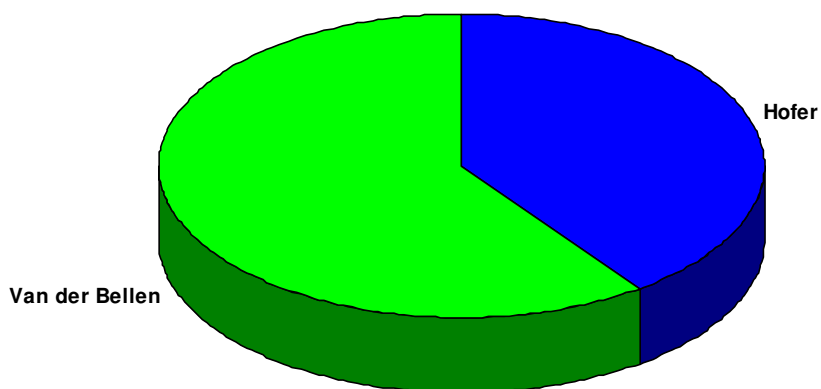

Sprengel: **0040**   **Wahllokal:** HAUPTSCHULE TABOR
TASCHELRIED 1

Wiederholung des 2. Wahlgangs				2. Wahlgang (aufgehoben)	
Wahlber.:	299			295	
Abgegeben:	192	64,21 %		164	55,59 %
Ungültig:	4			6	
Gültig:	188			158	
Ing. Norbert Hofer:	75	39,89 %	-1,88 %	66	41,77 %
Dr. Alexander Van der Bellen:	113	60,11 %	+1,88 %	92	58,23 %

Vergleich der Kandidaten