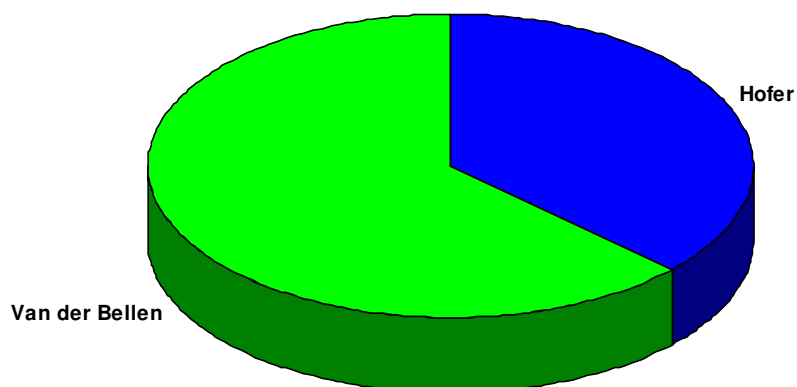

Sprengel: 0141   **Wahllokal:** HAUPTSCHULE TABOR
TASCHELRIED 1

Wiederholung des 2. Wahlgangs				2. Wahlgang (aufgehoben)	
Wahlber.:	205			202	
Abgegeben:	130	63,41 %		126	62,38 %
Ungültig:	3			3	
Gültig:	127			123	
Ing. Norbert Hofer:	47	37,01 %	-2,83 %	49	39,84 %
Dr. Alexander Van der Bellen:	80	62,99 %	+2,83 %	74	60,16 %

Vergleich der Kandidaten