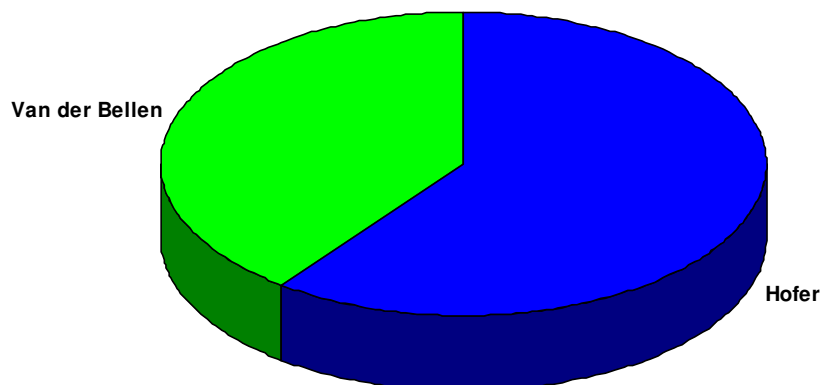

Sprengel: **0207**   **Wahllokal:** BERUFSSCHULZENTRUM
OTTO-PENSEL-STRASSE 14

Wiederholung des 2. Wahlgangs				2. Wahlgang (aufgehoben)	
Wahlber.:	436			433	
Abgegeben:	285	65,37 %		260	60,05 %
Ungültig:	4			5	
Gültig:	281			255	
Ing. Norbert Hofer:	169	60,14 %	-1,43 %	157	61,57 %
Dr. Alexander Van der Bellen:	112	39,86 %	+1,43 %	98	38,43 %

Vergleich der Kandidaten