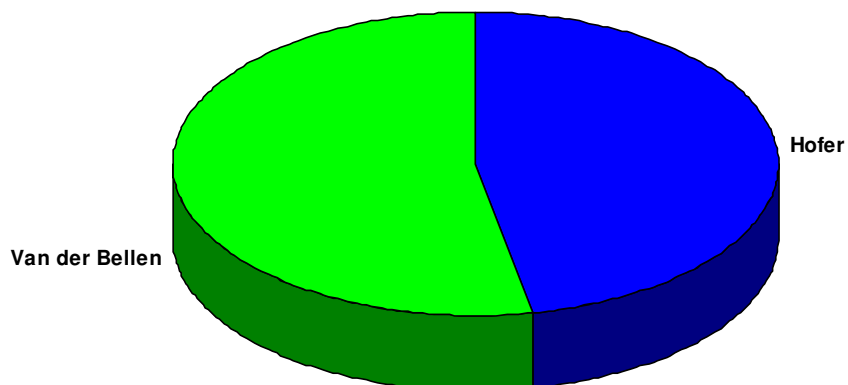

Sprengel: 0093   **Wahllokal:** ALTEN- UND PFLEGEHEIM ENNSLEITE
LEOPOLD-STEINBRECHER-RING 9A

Wiederholung des 2. Wahlgangs				2. Wahlgang (aufgehoben)	
Wahlber.:	149			148	
Abgegeben:	72	48,32 %		87	58,78 %
Ungültig:	4			6	
Gültig:	68			81	
Ing. Norbert Hofer:	32	47,06 %	-1,09 %	39	48,15 %
Dr. Alexander Van der Bellen:	36	52,94 %	+1,09 %	42	51,85 %

Vergleich der Kandidaten