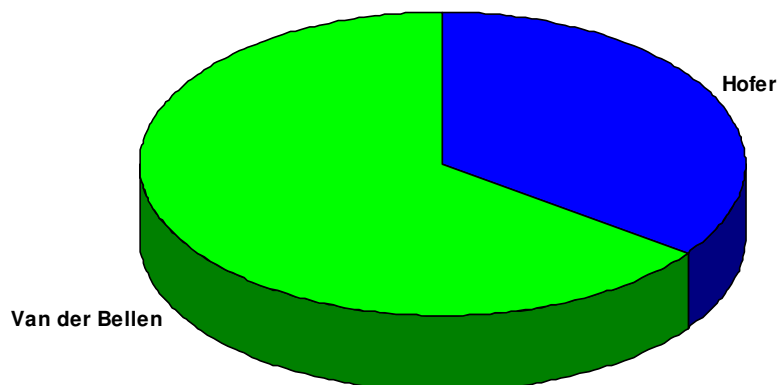

Sprengel: **0120**   **Wahllokal:** FEUERWEHRHAUS CHRISTKINDL
ASCHACHER STRASSE 45

Wiederholung des 2. Wahlgangs				2. Wahlgang (aufgehoben)	
Wahlber.:	364			374	
Abgegeben:	268	73,63 %		259	69,25 %
Ungültig:	7			10	
Gültig:	261			249	
Ing. Norbert Hofer:	91	34,87 %	-2,48 %	93	37,35 %
Dr. Alexander Van der Bellen:	170	65,13 %	+2,48 %	156	62,65 %

Vergleich der Kandidaten