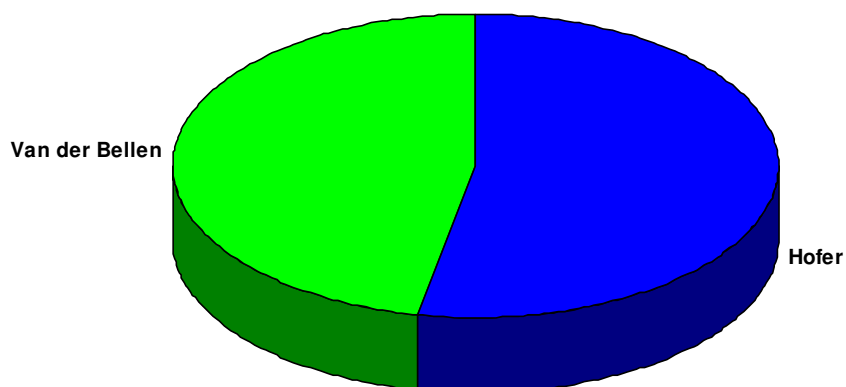

Sprengel: **0060**   **Wahllokal:** ALTEN-U.PFLEGEHEIM TABOR
Gottfried-Koller-Straße 2

Wiederholung des 2. Wahlgangs				2. Wahlgang (aufgehoben)	
Wahlber.:	179			181	
Abgegeben:	71	39,66 %		90	49,72 %
Ungültig:	5			3	
Gültig:	66			87	
Ing. Norbert Hofer:	35	53,03 %	-6,74 %	52	59,77 %
Dr. Alexander Van der Bellen:	31	46,97 %	+6,74 %	35	40,23 %

Vergleich der Kandidaten