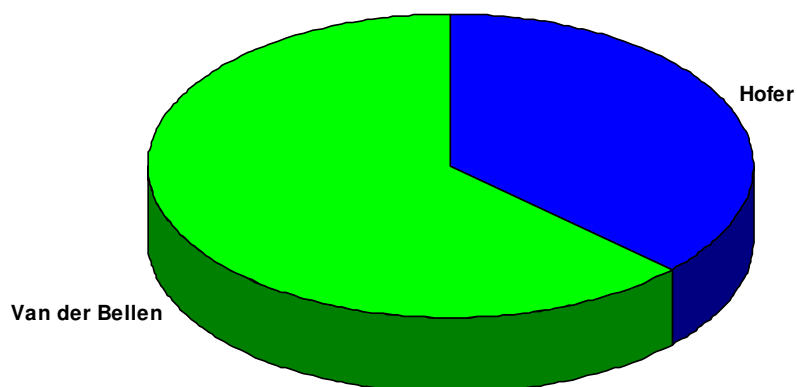

Sprengel: 0101   **Wahllokal:** VOLKSHOCHSCHULHAUS
STELZHAMERSTRASSE 11

Wiederholung des 2. Wahlgangs				2. Wahlgang (aufgehoben)	
Wahlber.:	619			618	
Abgegeben:	436	70,44 %		382	61,81 %
Ungültig:	15			11	
Gültig:	421			371	
Ing. Norbert Hofer:	156	37,05 %	-1,76 %	144	38,81 %
Dr. Alexander Van der Bellen:	265	62,95 %	+1,76 %	227	61,19 %

Vergleich der Kandidaten